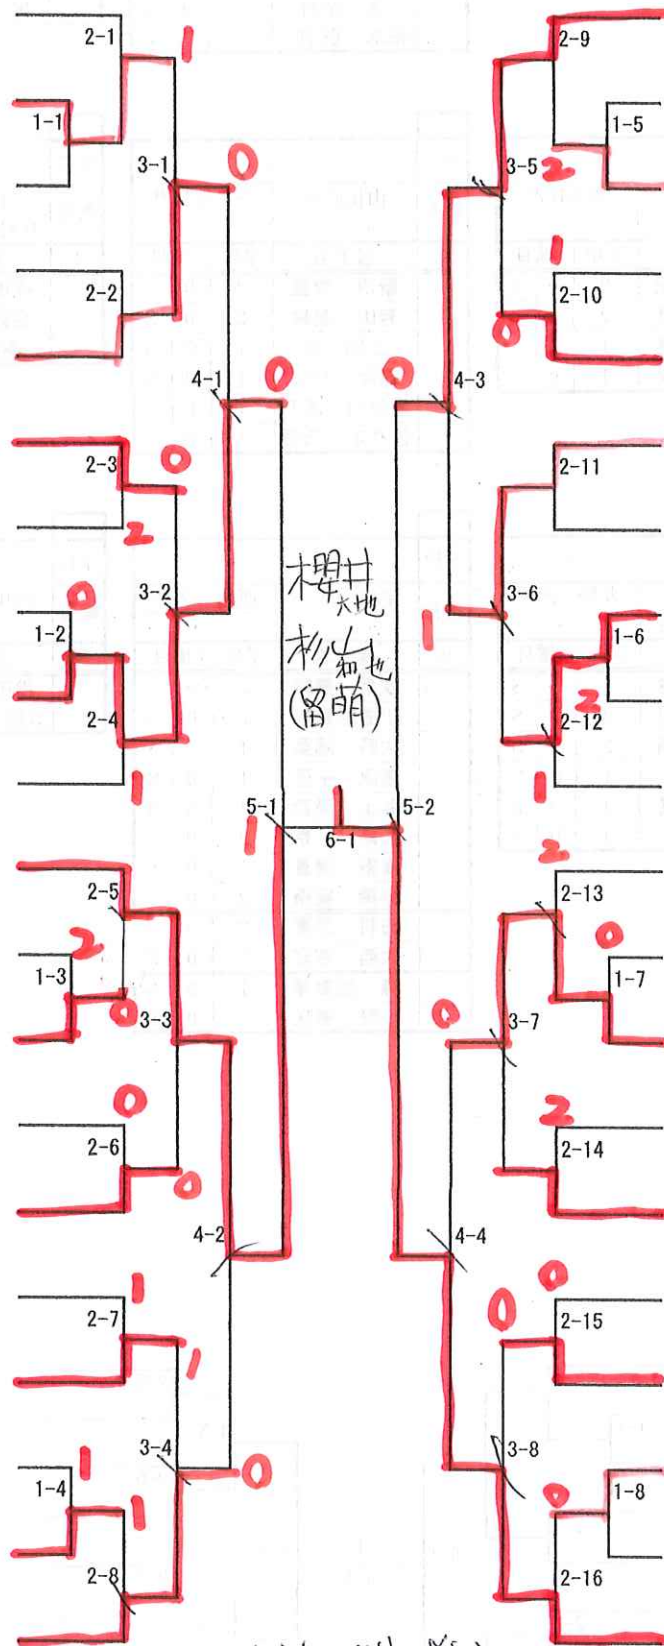

男子ダブルス

- ~~1~~ 徳島2・青山2 (旭北)
- 2 陶山1・宮崎1 (旭南)
- ~~3~~ 松下1・竹田1 (旭工)
- ~~4~~ 大和田2・松枝2 (旭商)
- 5 中川1・加藤1 (旭実)
- 6 高橋1・新保1 (永嶺)
- 7 片岡1・佐々木1 (旭工)
- 8 佐々木2・吉崎2 (旭西)
- 9 原1・門脇1 (留萌)
  氣伸 虎雅
- 10 友兼2・松井2 (高専)
- 11 関川2・大西2 (旭工)
  章伍 葉月
- 12 田森1・田之岡1 (旭南)
- 13 宮嶋2・齊藤2 (羽幌)
- 14 結城2・伊藤2 (永嶺)
- 15 田中1・國分1 (旭実)
- 16 山中2・柴垣1 (旭工)
- 17 深谷2・黒谷2 (永嶺)
- 18 新井2・竹内2 (旭北)
- 19 松田1・木下2 (旭農)
- 20 安西2・松崎2 (旭東)