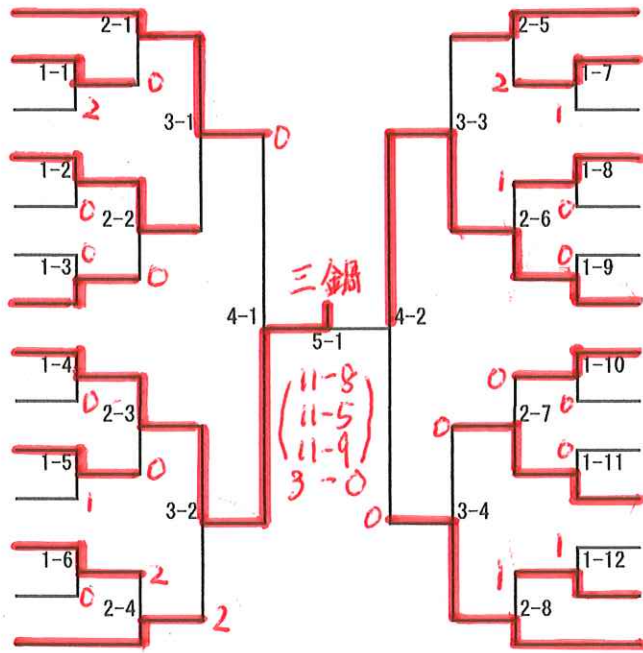

スーパー女子

- 1 谷島1悠 (旭北)
- 2 佐々木1 (永嶺)
- 3 井上1 (旭南)
- 4 遠藤1 (永嶺)
- 5 大西2 (旭南)
- 6 後藤1 (旭農)
- 7 小笠原2 (旭南)
- 8 三鍋1春 (永嶺)
- 9 小野1 (旭南)
- 10 松尾2 (旭南)
- 11 三谷2 (旭北)
- 12 柳橋2 (旭南)
- 13 大島2 (旭農)
- 14 宇高2 (旭北)

- 藤原1 (旭南) 15
- 畠1 (旭北) 16
- 長谷川1 (永嶺) 17
- 秋葉2 (旭南) 18
- 有富2 (旭農) 19
- 森1 (旭南) 20
- 新沼2優夏 (永嶺) 21
- 佐々1 (旭農) 22
- 田村2 (旭南) 23
- 濱野1 (旭南) 24
- 藤野2 (旭北) 25
- 栗山1 (旭北) 26
- 大野1 (旭南) 27
- 若山2菜緒 (永嶺) 28