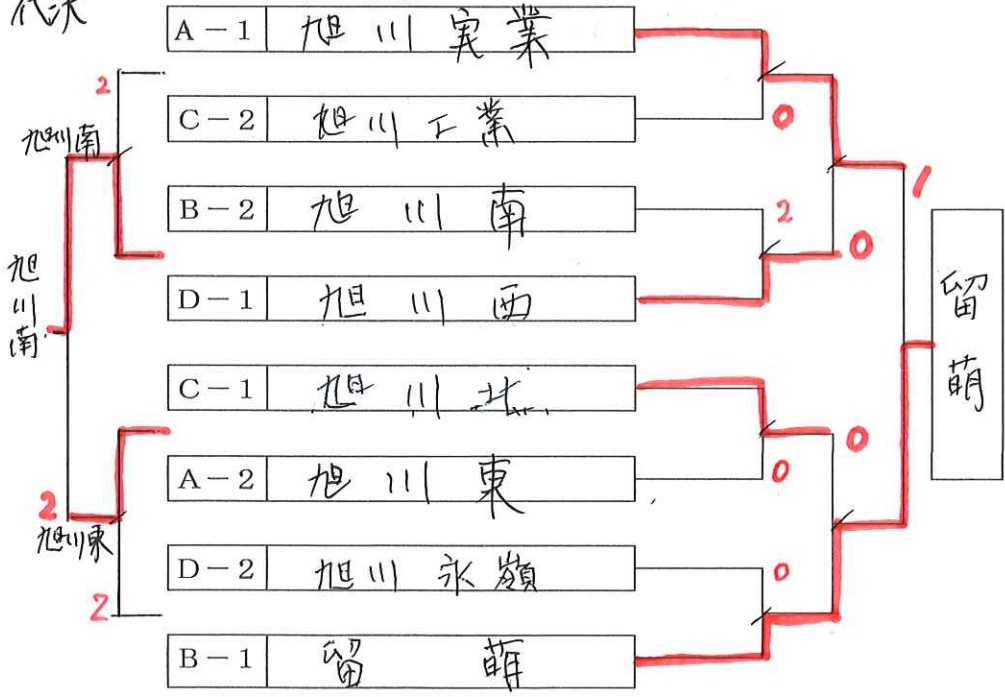

男子学校対抗 (予選リーグ)

Aブロック 《試合順》 ①2-3 ②1-3 ③1-2

	1	2	3	勝/敗	順
1 旭川実業		○2-0	○3-0		1
2 旭川東	X0-2		○3-0		2
3 羽幌	X0-3	X0-3			3

Bブロック 《試合順》 ①2-3 ②1-3 ③1-2

	1	2	3	勝/敗	順
1 留 萌		○2-0	○3-0		1
2 旭川南	X0-2		○3-0		2
3 旭川商	X0-3	X0-3			3

Cブロック 《試合順》 ①2-3 ②1-3 ③1-2

	1	2	3	勝/敗	順
1 旭川北		○3-0	○3-1		1
2 旭川農	X0-3		X1-3		3
3 旭川工業	X1-3	○3-1			2

Dブロック 《試合順》 ①1-4 ②2-3 ③1-3 ④2-4 ⑤1-2 ⑥3-4

	1	2	3	勝/敗	順
1 旭川西		○3-0	○3-2		1
2 旭川永嶺	X0-3		○3-1		2
3 旭川高専	X2-3	X1-3			3

男子学校対抗 (決勝トーナメント)

代決