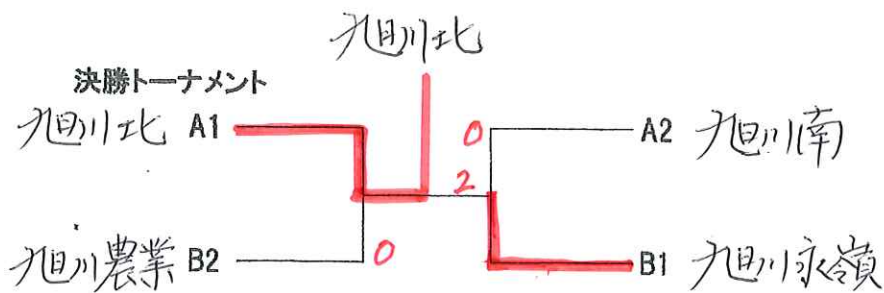

代表決定戦

女子学校対抗

予選リーグ (試合順 3チーム①2-3 ②1-3 ③1-2)

Aブロック	1	2	3	得点	勝/敗	順位
1旭川北		○3-1	○3-0		2/0	1
2旭川南	X1-3		○3-0		1/1	2
3旭川商業	X0-3	X0-3			0/3	3

Bブロック	1	2	3	得点	勝/敗	順位
1旭川永嶺		○3-0	○3-0		2/0	1
2旭川東	X0-3		X0-3		0/2	3
3旭川農業	X0-3	○3-0			1/1	2