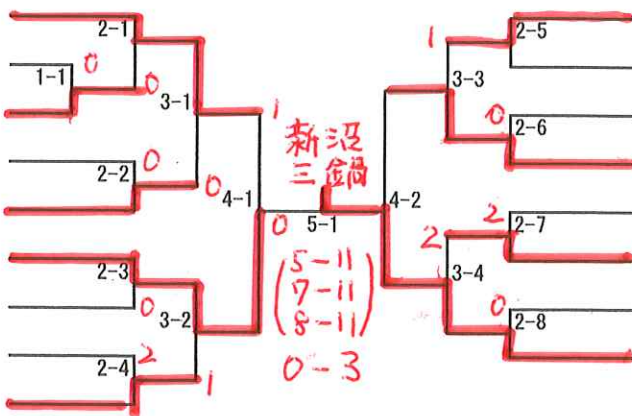

選抜女子

- 1 寺田2ら (旭実)
- ~~2 松田2 (旭支)~~
- 3 杉本2 (羽幌)
- 4 丸山2美羽 (旭東)
- 5 佐藤2 (旭商)

- 田代2結生 (旭東) 6
- 濱2 (旭商) 7
- ~~高谷1 (旭実) 8~~
- 細木1 (旭商) 9
- 金野2由奈 (旭実) 10

女子ダブルス

- 1 谷島1・藤野2 (旭北)
- 2 森1・小野1 (旭南)
- 3 遠藤1・佐々木1 (永嶺)
- 4 後藤1・佐々1 (旭農)
- 5 藤原1・大野1 (旭南)
- 6 若山2・長谷川1 (永嶺)
- 7 柳橋2・松尾2 (旭南)
- 8 佐藤2・濱2 (旭商)
- 9 丸山2・田代2 (旭東)