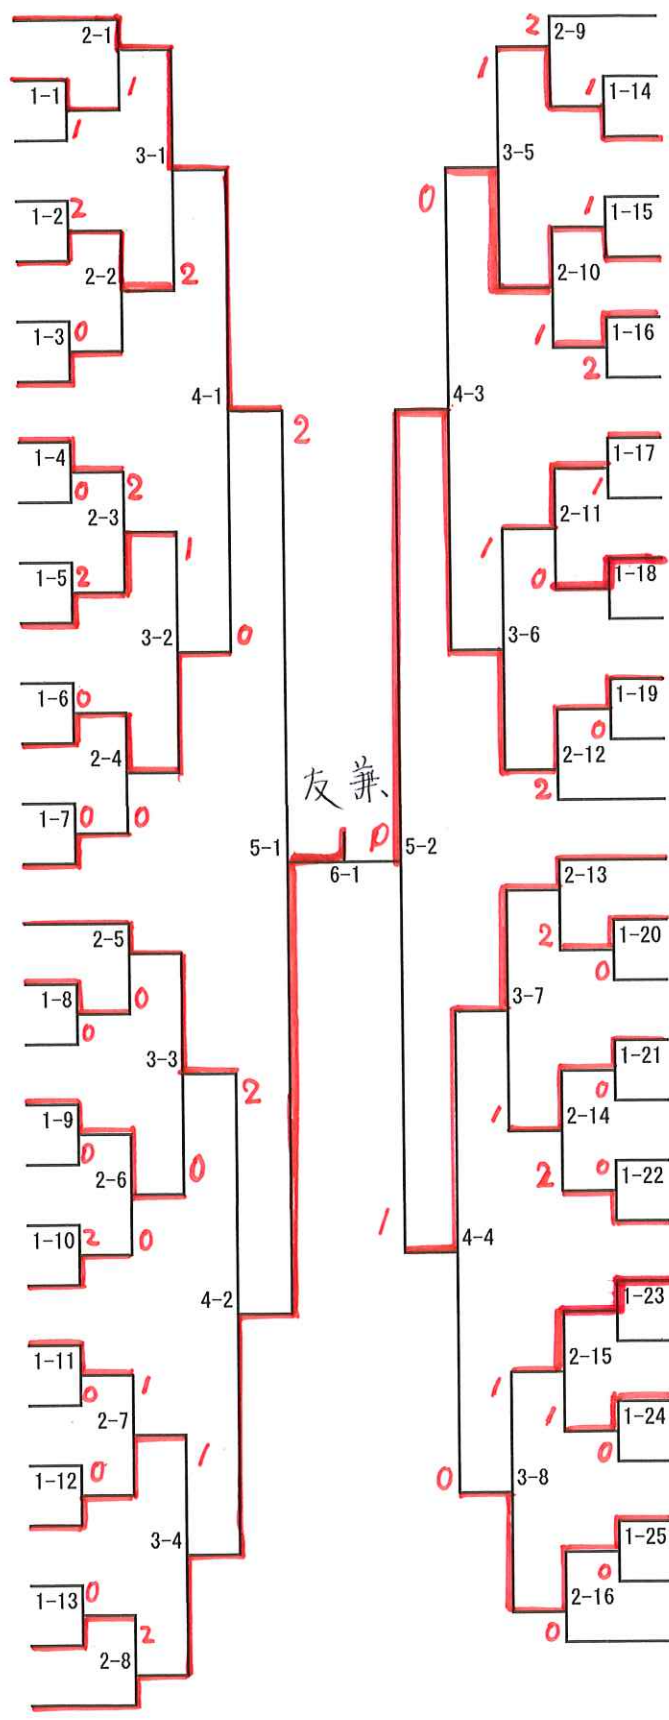

Cブロック 《試合順》 ①2-3 ②1-3 ③1-2

	1	2	3	勝/敗	順
1 旭川北		○3-0	○3-1		1
2 旭川農	X0-3		X1-3		3
3 旭川工業	X1-3	○3-1			2

Dブロック 《試合順》 ①1-4 ②2-3 ③1-3 ④2-4 ⑤1-2 ⑥3-4

	1	2	3	勝/敗	順
1 旭川西		○3-0	○3-2		1
2 旭川永嶺	X0-3		○3-1		2
3 旭川高専	X2-3	X1-3			3

男子学校対抗 (決勝トーナメント)

代決

スーパー男子

1 櫻井2 大地	(留萌)		原1 氣伸	(留萌)	19
2 由井1	(旭実)		田之岡1	(旭南)	20
3 日下部1	(旭南)		新井2	(旭北)	21
4 今野2	(旭西)		田中1	(旭実)	22
5 金子1	(旭北)		吉崎2	(旭西)	23
6 中嶋2	(留萌)		田森1	(旭南)	24
7 國分1	(旭実)		菊井1	(旭北)	25
8 竹内2	(旭北)		桑田1	(旭北)	26
9 大谷2	(旭南)		山田2	(旭実)	27
10 青山2	(旭北)		荒谷2	(旭西)	28
11 佐々木2	(旭西)		武内2	(旭北)	29
12 加藤1	(旭実)		入江1	(旭実)	30
13 陶山1	(旭南)		林1	(旭南)	31
14 宮崎1	(旭南)		中川1	(旭実)	32
15 望月2	(旭実)		門脇1	(留萌)	33
16 白川1	(旭実)		森田1	(旭南)	34
17 吉松1	(旭北)		片山2	(旭実)	35
18 杉山2 和也	(留萌)		徳島2 戊竜	(旭北)	36

選抜男子

- 1 安西2 (旭東) 祥瑛
- 2 菊田2 (永嶺)
- 3 三浦2 (高専)
- 4 山中2 (旭工)
- 5 齋藤2 (旭農)
- 6 大島1 (永嶺)
- 7 奈良1 (南富)
- 8 深谷2 (永嶺)
- 9 山岸2 (旭東)
- 10 柴垣1 (旭工)
- 11 濱橋1 (龍谷)
- 12 伊藤2 (永嶺)
- 13 古田1 (高専)
- 14 木下2 (旭農)
- 15 大西2 (旭工)
- 16 宮嶋2 (羽幌)
- 17 飯田2 (永嶺)
- 18 松枝2 (旭商)
- 19 福澤2 (高専)
- 20 守屋1 (永嶺)
- 21 西村1 (旭工)
- 22 大野2 (あいべつ)
- 23 高橋2 (旭東)
- 24 和田2 (藤星)
- 25 西山1 (旭工)
- 26 井沢2 (永嶺)
- 27 新保1 (永嶺)
- 28 椎名2 (旭農)
- 29 友兼2 (高専) 深輔

- 高橋1 (永嶺) 30
- 土屋1 (羽幌) 31
- 佐々木1 (旭工) 32
- 千葉2 (旭工) 33
- 谷保2 (高専) 34
- 黒谷2 (永嶺) 35
- 雑賀1 (龍谷) 36
- 西川1 (旭工) 37
- 近藤1 (高専) 38
- 湊1 (永嶺) 39
- 本庄1 (藤星) 40 ~~X~~
- 松崎2 (旭東) 41 紘大
- 結城2 (永嶺) 42
- 佐々木2 (旭農) 43
- 三山2 (旭東) 44 晃平
- 関2 (永嶺) 45
- 渡辺2 (高専) 46
- 片岡1 (旭工) 47
- 本間1 (旭商) 48
- 田中1 (永嶺) 49
- 久保2 (富緑峰) 50
- 松井2 (高専) 51
- 林1 (藤星) 52 ~~X~~
- 古川1 (永嶺) 53
- 齊藤2 (羽幌) 54
- 松田1 (旭農) 55
- 宮野1 (旭東) 56
- 関川2 (旭工) 57