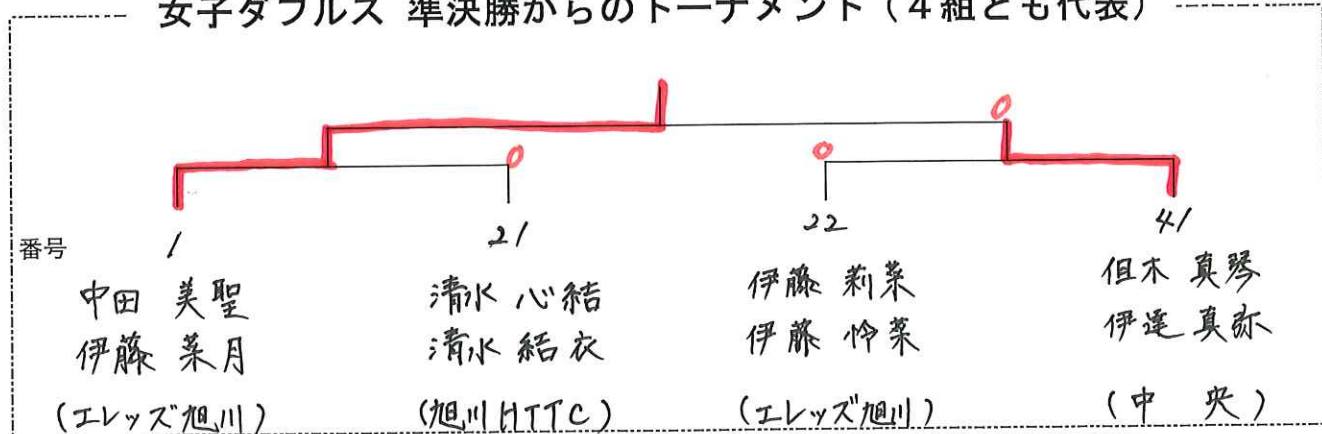

【第5・6代表決定戦】

A	井上 半澤	(永山南)		C
B	高橋 但木	(日章)		塚本(六合) 稲井(永山南) 迫(緑が丘) 工藤

各チーム監督用 旭卓からの推薦書が学校で必要な場合は本部席に申請にきてください。

【カデットダブルス 代表決定 記録】

男子ダブルス 準決勝からのトーナメント（4組とも代表）

ベスト8で負けたペアの代表決定戦（それぞれ勝った方が代表）

女子ダブルス 準決勝からのトーナメント（4組とも代表）

ベスト8で負けたペアの代表決定戦（それぞれ勝った方が代表）