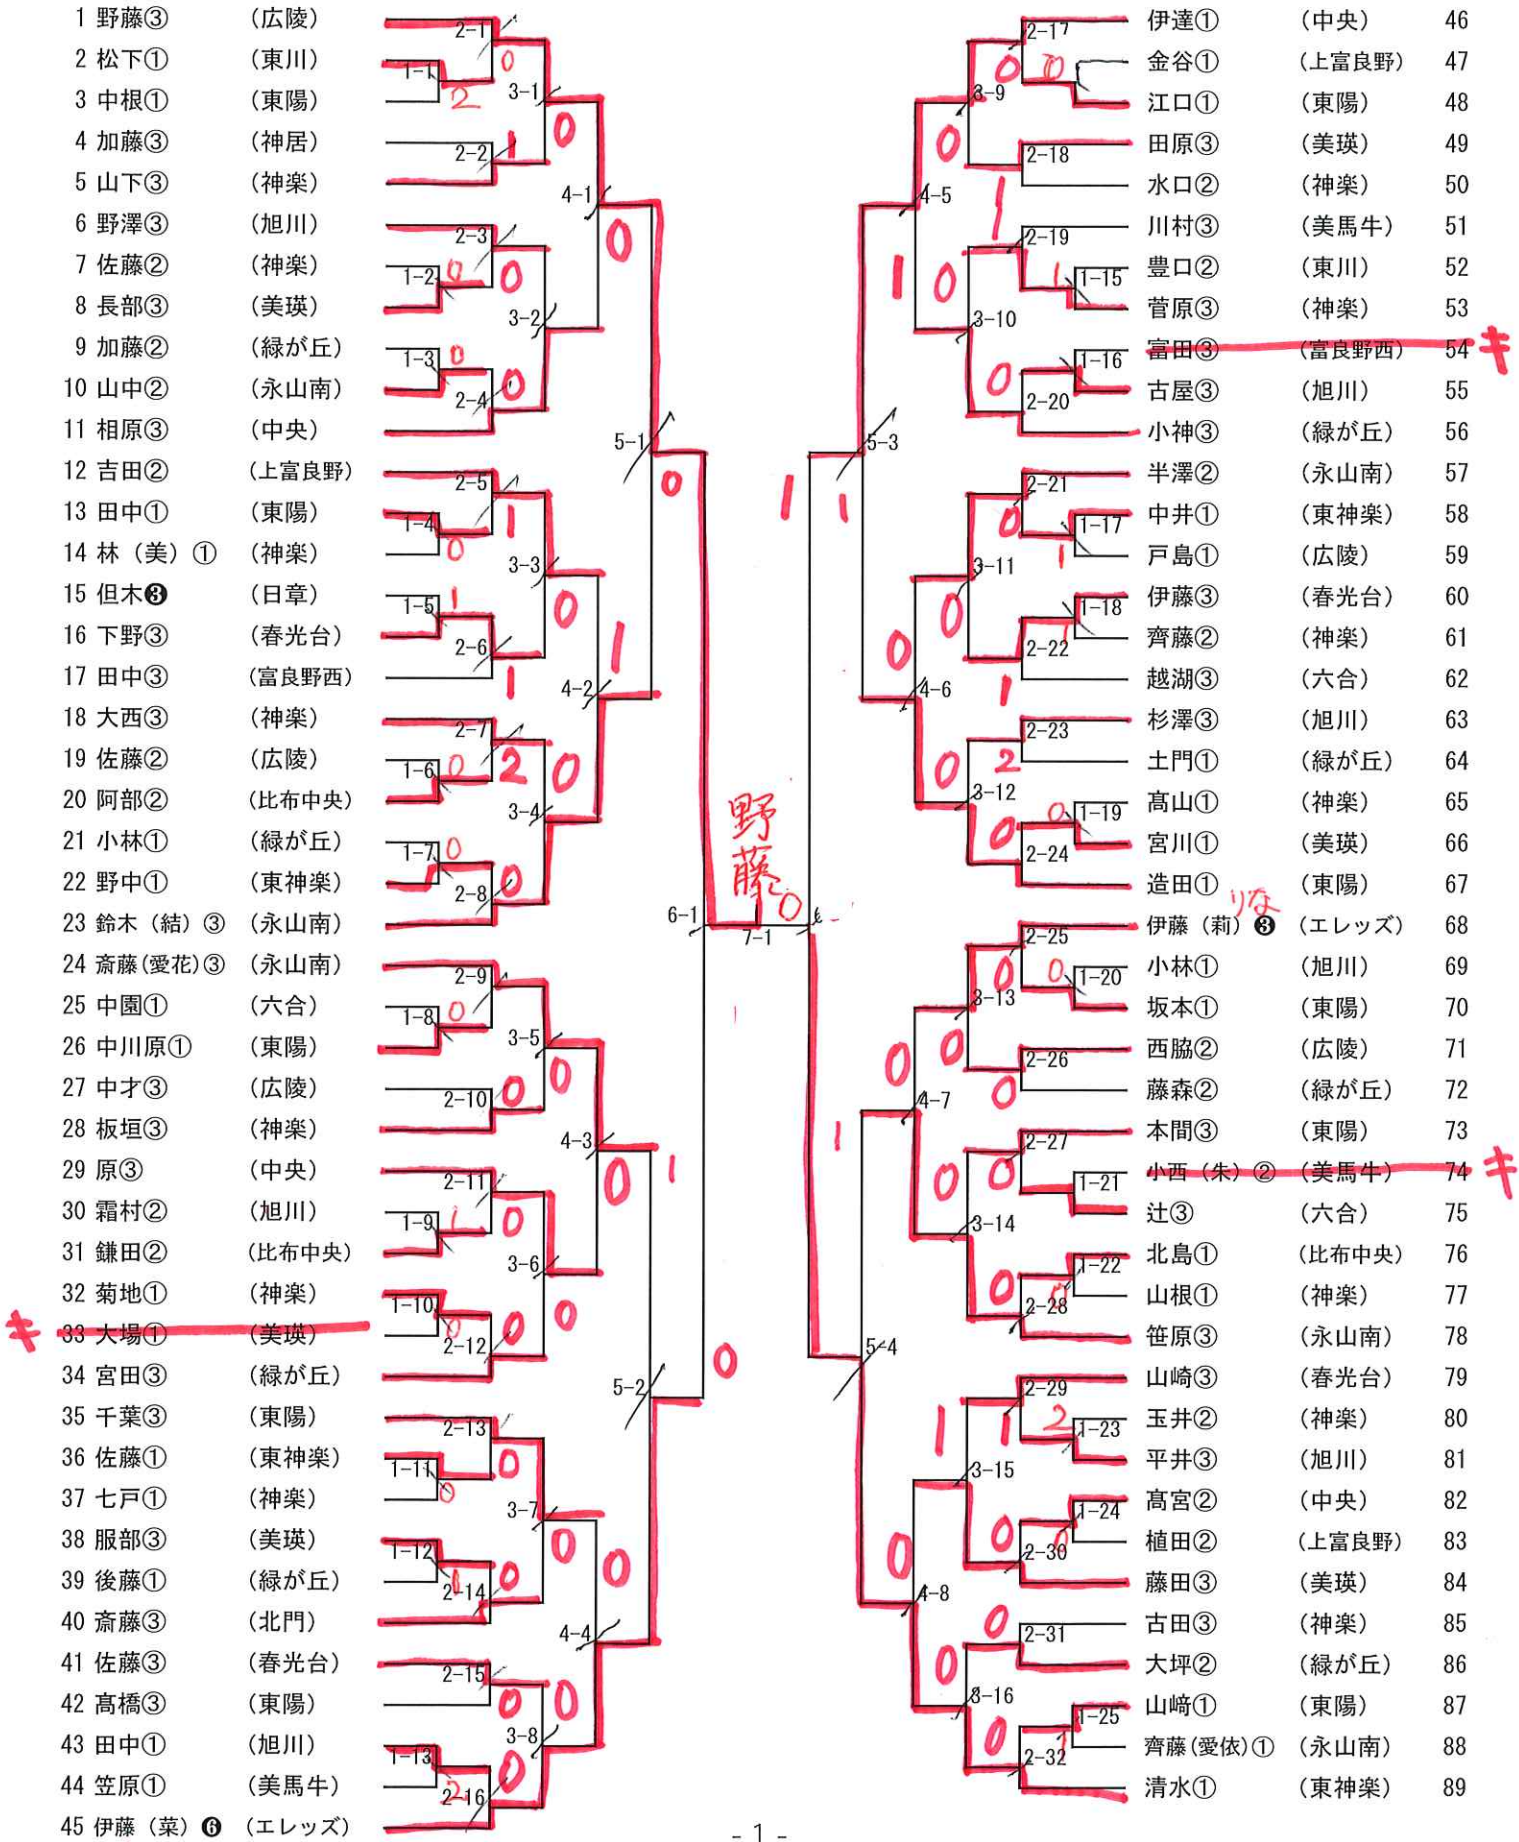

女子の部 (1)

白抜きの数字は小学生の学年。

女子の部 (2)

90 清杉③	(緑が丘)	2-33							高橋⑥	(日章)	135
91 尾白①	(東陽)	1-26	0	0					岩崎①	(東陽)	136
92 絹川①	(美瑛)			3-17				3-25	宇治①	(緑が丘)	137
93 東光③	(広陵)	2-34	1	0				2-50	佐々木③	(神楽)	138
94 府栄野③	(神楽)				4-9			4-13	門井③	(春光台)	139
95 中屋敷③	(富良野西)	2-35						2-51	鈴川③	(中央)	140
96 踯池③	(東川)	1-27	2					1-40	金子①	(上富良野)	141
97 山本②	(神楽)		1		3-18			3-26	服部②	(広陵)	142
98 熊崎②	(旭川)	1-28		0	1			1-41	佐々木①	(永山南)	143
99 小西(侑)②	(美馬牛)	2-36	0	1				2-52	田代①	(東川)	144
100 大坂③	(六合)				5-5			5-7	坂上③	(美瑛)	145
101 稲井②	(永山南)	2-37						2-53	塚本①	(六合)	146
102 大島①	(上富良野)	1-29	0					1-42	菅野①	(美馬牛)	147
103 林(み)①	(神楽)		0		3-19			3-27	宮内①	(東陽)	148
104 工藤②	(緑が丘)	1-30						1-43	蠣崎②	(旭川)	149
105 須藤②	(東陽)	2-38	0					2-54	松原②	(神居東)	150
106 横尾③	(比布中央)		0		4-10			4-14	田中③	(神楽)	151
107 関③	(春光台)	2-39						2-55	小林③	(富良野西)	152
108 鳥海②	(神楽)	1-31	0	2	0			3-28	中川②	(緑が丘)	153
109 柴田②	(旭川)				3-20			1-44	澤井①	(東神楽)	154
110 豊嶋①	(東陽)	1-32						2-56	石井①	(神楽)	155
111 西山①	(東神楽)		0					2-57	田中(心)③	(永山南)	156
112 伊藤(怜)③	(エレッズ)	2-40						2-57	鈴木(梨)③	(永山南)	157
113 清水⑤	(HTTC)	2-41						1-45	西村①	(上富良野)	158
114 窪田①	(東陽)	1-33	0					3-29	精安①	(中央)	159
115 田中①	(比布中央)		0		3-21			1-46	秋山②	(東陽)	160
116 多田②	(神楽)	2-42						2-58	村井②	(神楽)	161
117 山口③	(神居)		1		4-11			4-15	樋口③	(比布中央)	162
118 大野②	(緑が丘)	2-43						2-59	織本⑥	(翔くん)	163
119 田中(優)②	(永山南)	1-34	0	0				1-47	安藤②	(旭川)	164
120 仁科③	(富良野西)				3-22			3-30	佐々木②	(緑が丘)	165
121 高薄①	(旭川)	1-35						1-48	吉田①	(神楽)	166
122 山黒①	(美瑛)	2-44	0					2-60	土居①	(美瑛)	167
123 土橋③	(神楽)				5-6	1	1	5-8	花田③	(東陽)	168
124 宮田③	(東陽)	2-45						2-61	迫②	(緑が丘)	169
125 三國①	(広陵)	1-36	0					1-49	赤柴③	(旭川)	170
126 立崎①	(上富良野)				3-23			3-31	南出②	(神楽)	171
127 井上②	(永山南)	1-37						1-50	大西③	(六合)	172
128 山下②	(旭川)	2-46						2-62	安井③	(春光台)	173
129 畠山③	(春光台)		0		4-12			4-16	佐々木③	(上富良野)	174
130 藤井③	(美瑛)	2-47	2					2-63	辻②	(北門)	175
131 佐藤③	(六合)							3-32	三浦③	(神楽)	176
132 鈴木①	(東神楽)	1-38			3-24			1-51	大淵①	(東神楽)	177
133 加藤①	(神楽)	2-48	0					2-64	吉塚①	(東陽)	178
134 但木②	(中央)								中田②	(広陵)	179

《 入賞者 1位・2位・3位×2名・5位×4名 》