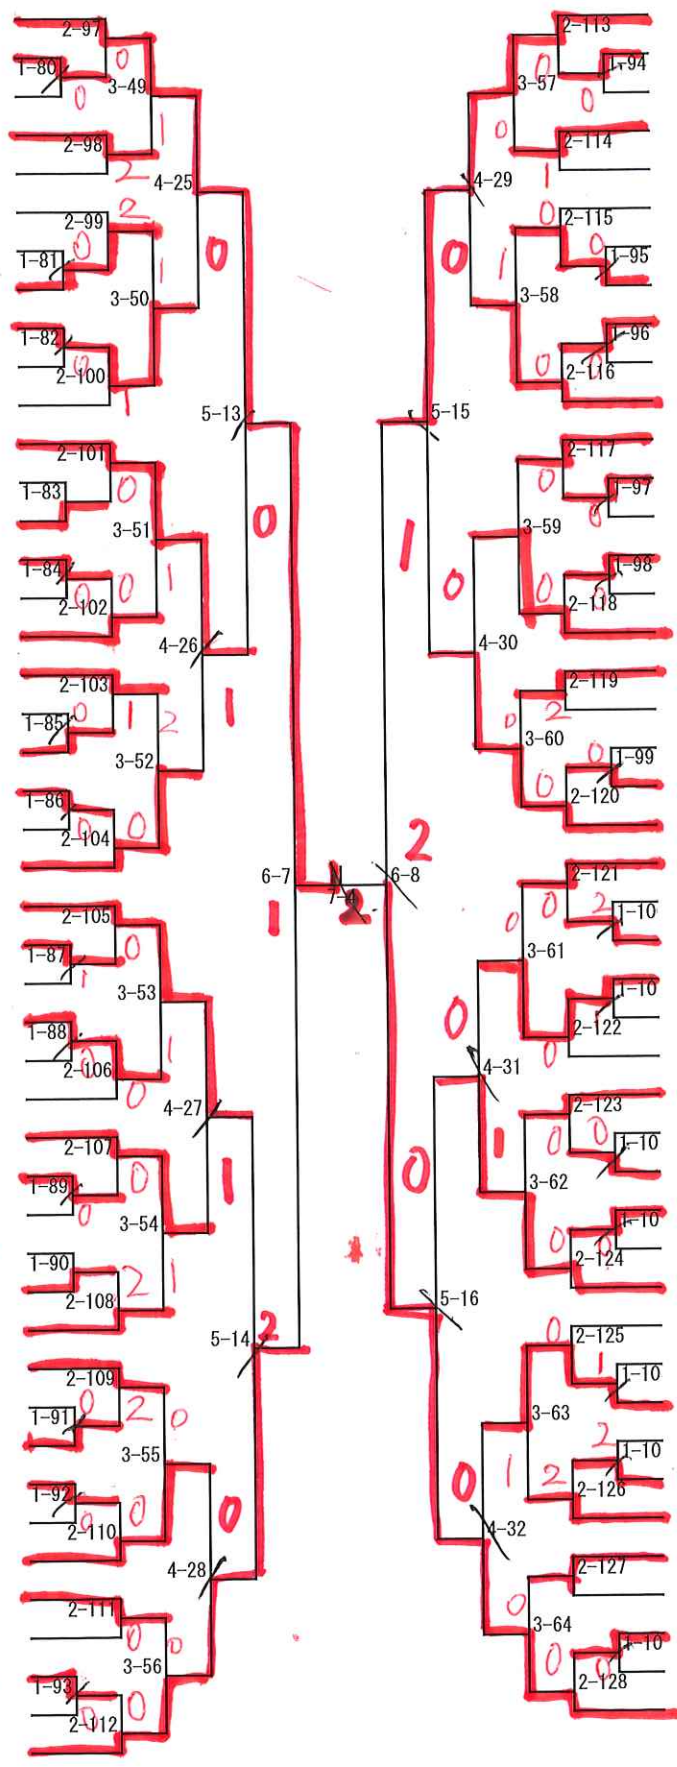

男子シングルス (4)

- 272 高橋② (中央)
- 273 佐々木③ (春光台)
- 274 松浦③ (六合)
- 275 澤田② (東神楽)
- 276 加藤② (東陽)
- 277 美頭② (当麻)
- 278 佐藤① (東川)
- 279 青木③ (永山南)
- 280 大熊② (旭川)
- 281 佐藤大① (緑が丘)
- 282 今井② (翔くん)
- 283 中山② (北星)
- ~~284 鈴木② (神居東)~~
- 285 中里② (中央)
- 286 加藤② (神楽)
- 287 野崎① (明星)
- 288 若狭③ (広陵)
- 289 中村③ (旭川)
- 290 海野① (緑が丘)
- 291 黒澤② (東神楽)
- 292 小川② (永山南)
- 293 古川① (啓北)
- 294 藤瀬③ (神居)
- 295 山本③ (東神楽)
- 296 阿部② (神楽)
- 297 杉野③ (緑が丘)
- 298 峯田② (旭川)
- 299 中村① (北門)
- 300 加藤③ (北星)
- 301 佐藤③ (春光台)
- 302 盛田① (中央)
- 303 小森① (広陵)
- ~~304 吉野② (神居東)~~
- 305 岡田③ (上富良野)
- 306 平澤③ (東陽)
- 307 藤田③ (美瑛)
- 308 西條① (六合)
- 309 薄② (当麻)
- 310 井本② (啓北)
- 311 千葉② (神楽)
- 312 星② (明星)
- 313 神村② (旭川)
- 314 安田① (広陵)
- 315 桜橋③ (春光台)
- 316 佐藤琉① (永山南)
- 317 王生③ (旭川)

- 伊達② (中央) 318
- 田中館② (神楽) 319
- 中澤① (東陽) 320
- 武藤甲③ (旭川) 321
- 小川③ (広陵) 322
- 長谷川③ (明星) 323
- 山口① (神居) 324
- 佐々木② (神居東) 325
- 松倉① (東神楽) 326
- 奥山③ (北星) 327
- 三上③ (永山南) 328
- 谷村③ (啓北) 329
- 北村② (春光台) 330
- 岸本① (北門) 331
- 横山③ (緑が丘) 332
- 片岡② (上富良野) 333
- 山本③ (神楽) 334
- 菊池絢② (当麻) 335
- 西島① (中央) 336
- 清水② (永山南) 337
- 鍋島③ (富良野西) 338
- 橋場③ (旭川) 339
- 松岡② (比布中央) 340
- 南③ (東川) 341
- 山本② (永山南) 342
- 村上③ (比布中央) 343
- 中嶋② (神楽) 344
- 松本③ (啓北) 345
- 宮城③ (東陽) 346
- 佐藤龍② (緑が丘) 347
- 吉田① (広陵) 348
- 濱田② (中央) 349
- 西原① (旭川) 350
- 村椿③ (明星) 351
- 北浦② (北門) 352
- 松井② (美瑛) 353
- 天野風② (東神楽) 354
- 小森② (緑が丘) 355
- 笠原② (六合) 356
- 山本② (旭川) 357
- 大原① (当麻) 358
- ~~佐藤③ (中央) 359~~
- 鍛冶川③ (春光台) 360
- 谷口① (啓北) 361
- 伊藤② (エレッズ) 362

キ

キ

キ

1133A