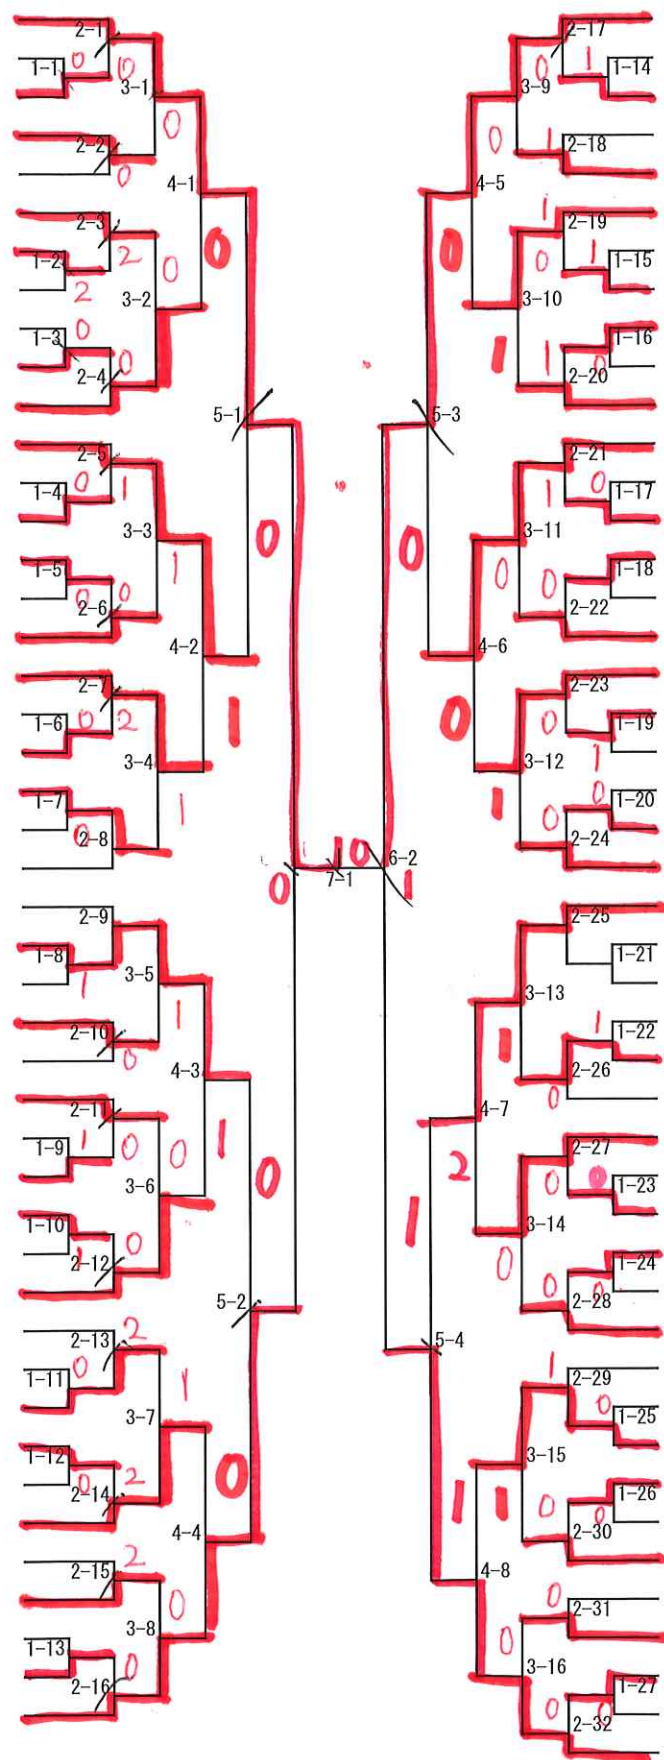

男子シングルス (1)

- 1 中田③ (エレヅ)
- 2 菅原① (中央)
- 3 鳥羽② (東川)
- 4 富樫② (旭川)
- 5 大橋② (北門)
- 6 今垣③ (緑が丘)
- 7 家村② (北星)
- 8 大橋② (東陽)
- 9 河原① (広陵)
- 10 寺崎② (春光台)
- 11 中塚③ (中央)
- 12 富田③ (六合)
- 13 松下② (神楽)
- 14 片山① (旭川)
- 15 濱田② (当麻)
- 16 蝦田① (緑が丘)
- 17 森田② (中央)
- 18 林③ (永山南)
- 19 内坪① (東神楽)
- 20 西出③ (美瑛)
- 21 吉川③ (春光台)
- 22 今② (明星)
- 23 ~~小林③ (啓北)~~
- 24 ~~谷島② (広陵)~~
- 25 織田② (東神楽)
- 26 高木③ (上富良野)
- 27 佐々木② (神居東)
- 28 星② (六合)
- 29 鈴木③ (中央)
- 30 菊田① (永山南)
- 31 太田① (啓北)
- 32 崎松② (神楽)
- 33 嵯峨① (北門)
- 34 海老名③ (富良野西)
- 35 清水(小4) (HTTC)
- 36 中島② (当麻)
- 37 金山③ (春光台)
- 38 木塚③ (神楽)
- 39 青山① (旭川)
- 40 塩出② (明星)
- 41 伊藤③ (永山南)
- 42 田上③ (東陽)
- 43 ~~前川② (神居)~~
- 44 松村② (緑が丘)
- 45 西村③ (中央)

- 野原② (旭川) 46
- 片澤② (比布中央) 47
- 下村② (六合) 48
- 関川① (神居) 49
- 澁谷③ (永山南) 50
- 川上③ (神居東) 51
- 森島① (啓北) 52
- 小杉② (東陽) 53
- 江頭③ (中央) 54
- 上野① (広陵) 55
- 岡林③ (神楽) 56
- 坂田① (旭川) 57
- 平山③ (春光台) 58
- 安曇② (緑が丘) 59
- 辻③ (北星) 60
- ~~長部① (美瑛) 61~~
- 若林③ (中央) 62
- 天野海② (東神楽) 63
- 佐藤① (当麻) 64
- 高倉② (北門) 65
- 杉田② (神楽) 66
- 佐藤凜③ (明星) 67
- 高山③ (永山南) 68
- 朝妻② (東神楽) 69
- ~~佐藤② (上富良野) 70~~
- ~~高橋里③ (広陵) 71~~
- 高橋③ (神居東) 72
- 高瀬③ (比布中央) 73
- 野々村② (神楽) 74
- 阿部② (旭川) 75
- 横内① (緑が丘) 76
- 置田絢③ (富良野西) 77
- 佐々木② (啓北) 78
- 中村① (永山南) 79
- 中村③ (東川) 80
- 織本② (東陽) 81
- 亀井① (緑が丘) 82
- 廣田③ (春光台) 83
- 柿崎③ (明星) 84
- 田島① (北門) 85
- 後藤③ (永山南) 86
- 陶山② (神居) 87
- 小野塚③ (東神楽) 88
- 中塩② (北星) 89
- 西野① (旭川) 90
- 乾③ (中央) 91