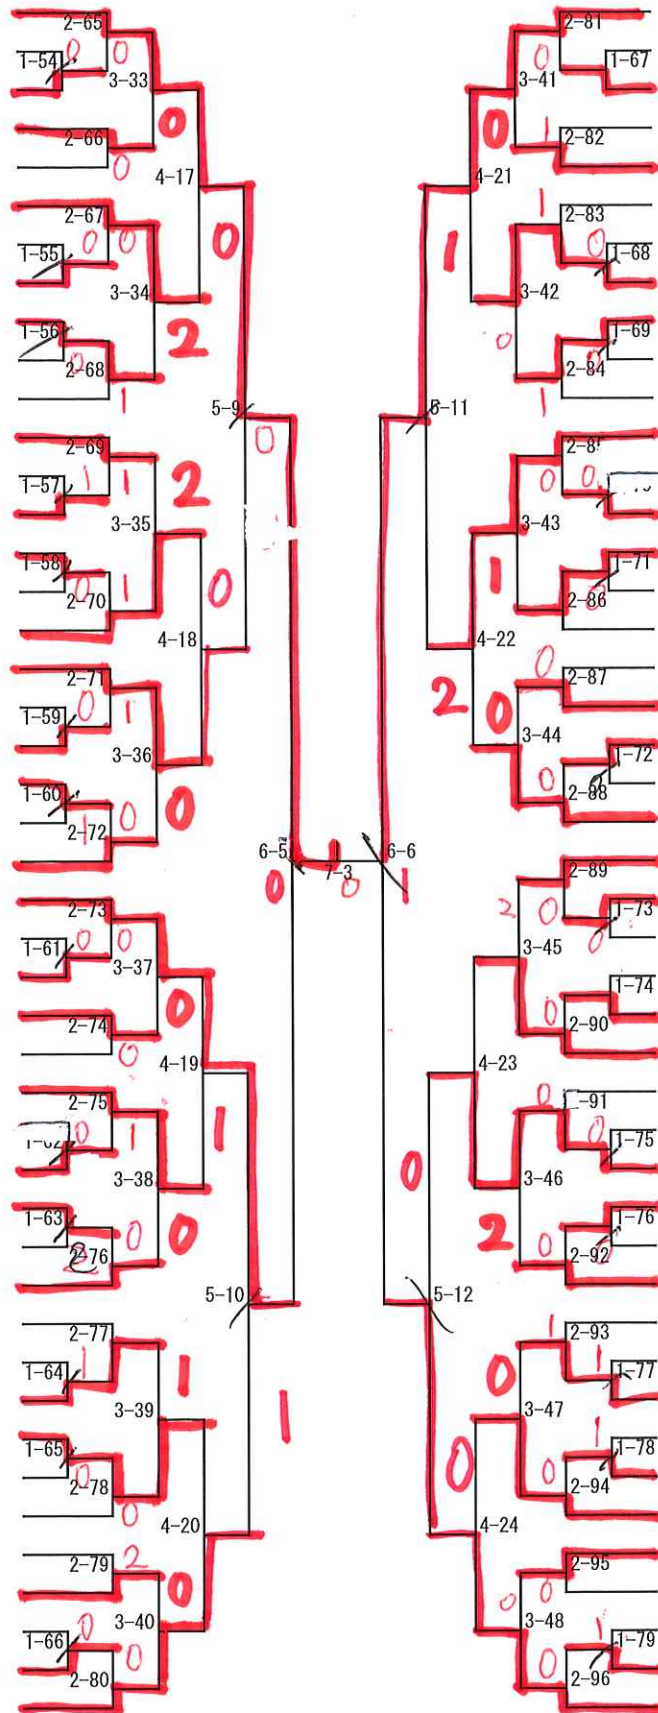

キキ

キ

キ

キ

男子シングルス (2)

- 92 石山③ (明星)
- 93 串田① (広陵)
- 94 菊池③ (北星)
- 95 酒谷③ (永山南)
- 96 藤岡② (中央)
- 97 大橋① (東川)
- 98 千葉① (啓北)
- 99 武藤匠② (旭川)
- 100 西野② (東陽)
- 101 高橋② (美瑛)
- 102 小林③ (六合)
- 103 山内③ (神居東)
- 104 赤松① (中央)
- 105 藤本① (東神楽)
- 106 佐藤洸② (緑が丘)
- 107 湯浅① (神居)
- 108 佐々木② (神楽)
- 109 田中② (旭川)
- 110 岩淵① (永山南)
- 111 福屋③ (春光台)
- 112 置田煌③ (富良野西)
- 113 井上① (北門)
- 114 高橋② (当麻)
- 115 入江① (旭川)
- 116 水上② (神楽)
- 117 橋本② (啓北)
- 118 多田③ (東陽)
- 119 高橋③ (緑が丘)
- 120 谷(小4) (エレツズ)
- 121 高野① (永山南)
- 122 蒔田③ (東神楽)
- 123 久米田② (当麻)
- 124 松浦① (北門)
- 125 渋谷③ (神居)
- 126 大泉③ (東川)
- 127 鹿内① (緑が丘)
- 128 小薮③ (広陵)
- 129 太田② (永山南)
- 130 穀山① (旭川)
- 131 橋本③ (明星)
- 132 佐藤② (神居)
- 133 永口② (神居東)
- 134 上口① (啓北)
- 135 木下③ (春光台)
- 136 伊波③ (中央)

キ

男子シングルス (3)

- 182 浦崎② (旭川)
- 183 清野① (中央)
- 184 鈴木① (緑が丘)
- 185 秋山② (東陽)
- 186 菊池悠② (当麻)
- 187 佐藤匠③ (永山南)
- 188 櫻井② (神居東)
- 189 前田① (東神楽)
- 190 田中② (北星)
- 191 塩谷③ (富良野西)
- 192 竹村② (啓北)
- 193 角柳② (北門)
- 194 平澤① (旭川)
- 195 加瀬谷② (中央)
- 196 伊林② (東陽)
- 197 上川① (広陵)
- 198 佐々木③ (永山南)
- 199 石黒② (緑が丘)
- 200 林② (神楽)
- 201 小野寺③ (春光台)
- 202 村田② (美瑛)
- 203 佐藤雅② (明星)
- 204 菅原③ (六合)
- 205 福田③ (東神楽)
- 206 野内② (比布中央)
- 207 宗像③ (明星)
- 208 太田② (神楽)
- 209 川越② (神居)
- 210 上村③ (中央)
- 211 植田① (永山南)
- 212 古川③ (春光台)
- 213 佐藤① (東陽)
- 214 松谷① (広陵)
- 215 鈴木③ (六合)
- ~~216 相内① (当麻)~~
- 217 石塚① (緑が丘)
- 218 土屋② (神楽)
- 219 河本② (永山南)
- 220 西田① (啓北)
- 221 志摩① (北門)
- 222 加藤③ (広陵)
- 223 加瀬② (神居東)
- 224 林① (中央)
- 225 阿部① (東川)
- 226 太島(小6) (エレツ)