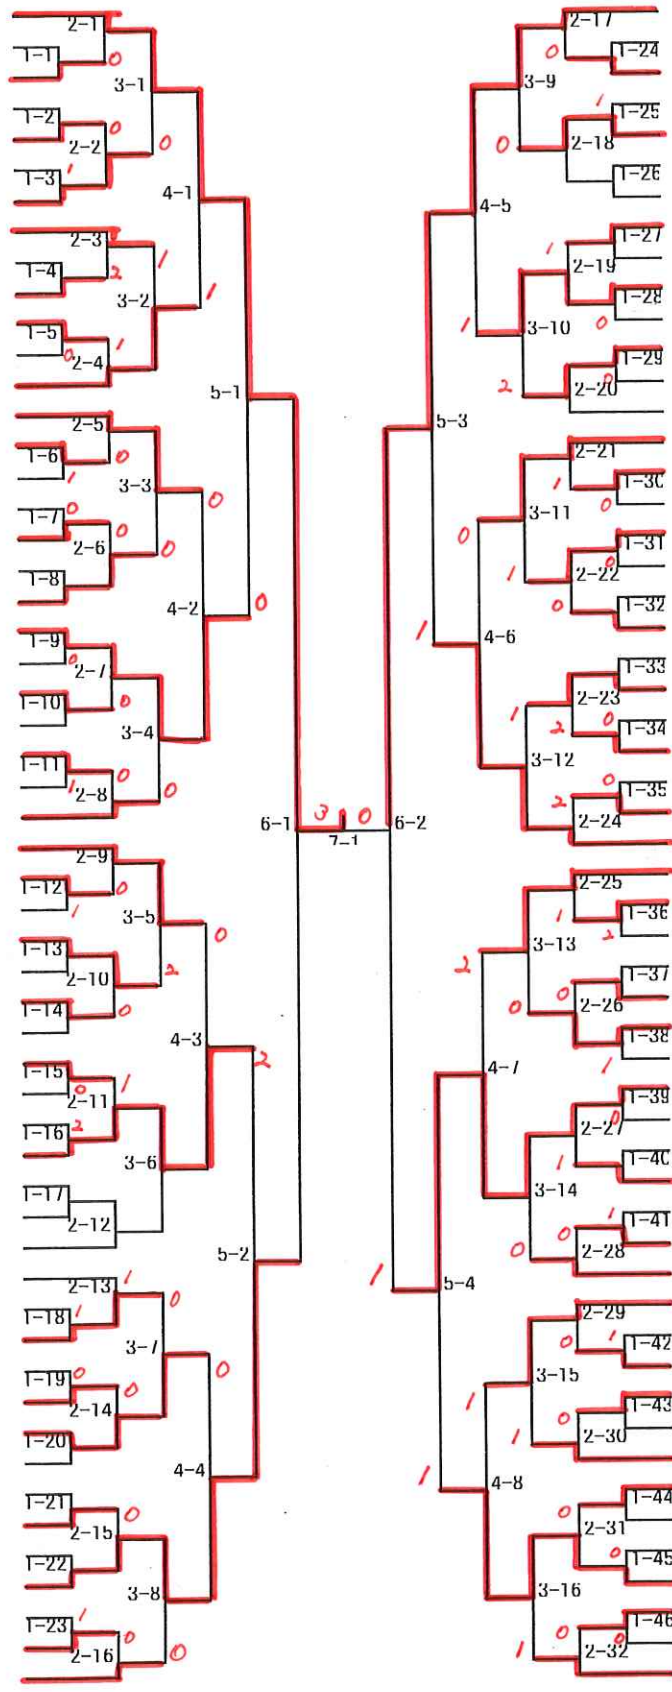

Bブロック	1	2	3	得点	勝/敗	順位
1旭川商業		0-0	0-1	4	2/0	1
2旭川南	X 0-0		X 0-0	2	0/2	0
3旭川東	X 1-0	0-0		0	1/1	2

Cブロック	1	2	3	得点	勝/敗	順位
1旭川永横A						
2旭川実業			X 2-0	1	0/1	2
3旭川北B		0-2		2	1/0	1

決勝トーナメント

決勝

山田蓮³
(旭川実業)

13-11
11-9
11-5
-
-

大波将人
(旭川実業)

全旭川高校選手権大会
R4. 4. 29
鷹栖総合体育館

男子シングルス

- 1 山田 (実業)
- ~~2 相内 (西)~~
- 3 善方 (農業)
- ~~4 寺崎 (永嶺)~~
- 5 宮崎 (南)
- 6 菊井 (北)
- 7 稲場 (工)
- 8 石山 (北)
- ~~9 飯田 (永嶺)~~
- 10 千葉 (工)
- 11 加藤 (実業)
- 12 高橋 (東)
- 13 辻本 (南)
- 14 高田 (東)
- 15 西川 (工)
- 16 大和田 (商)
- 17 武内 (北)
- 18 入江 (実業)
- ~~19 黒谷 (永嶺)~~
- 20 有働 (南)
- 21 高岡 (実業)
- 22 陶山 (南)
- 23 芳賀 (農業)
- ~~24 関 慧 (永嶺)~~
- 25 北村 (工)
- 26 和田 (藤星)
- 27 新田 (西)
- 28 高宮 (工)
- 29 菅原 (農業)
- 30 新井 (北)
- 31 望月 (実業)
- ~~32 安田 (南)~~
- 33 山岸 (東)
- ~~34 深谷 (永嶺)~~
- 35 星野 (北)
- 36 佐々木 (工)
- 37 中田 (南)
- 38 小松 (西)
- ~~39 斎藤 (農業)~~
- ~~40 山本 (実業)~~
- ~~41 石井 (永嶺)~~
- 42 椎名 (農業)
- 43 國分 (実業)
- 44 中屋敷 (緑峰)
- 45 中田 (西)
- 46 林 (藤星)
- 47 田森 (南)
- ~~48 井沢 (永嶺)~~
- ~~49 菊田 (永嶺)~~
- 50 佐々木 (西)
- 51 大西 (工)
- 52 木田 (実業)
- 53 大谷 (南)
- 54 笠原 (東)
- 55 徳島 (北)