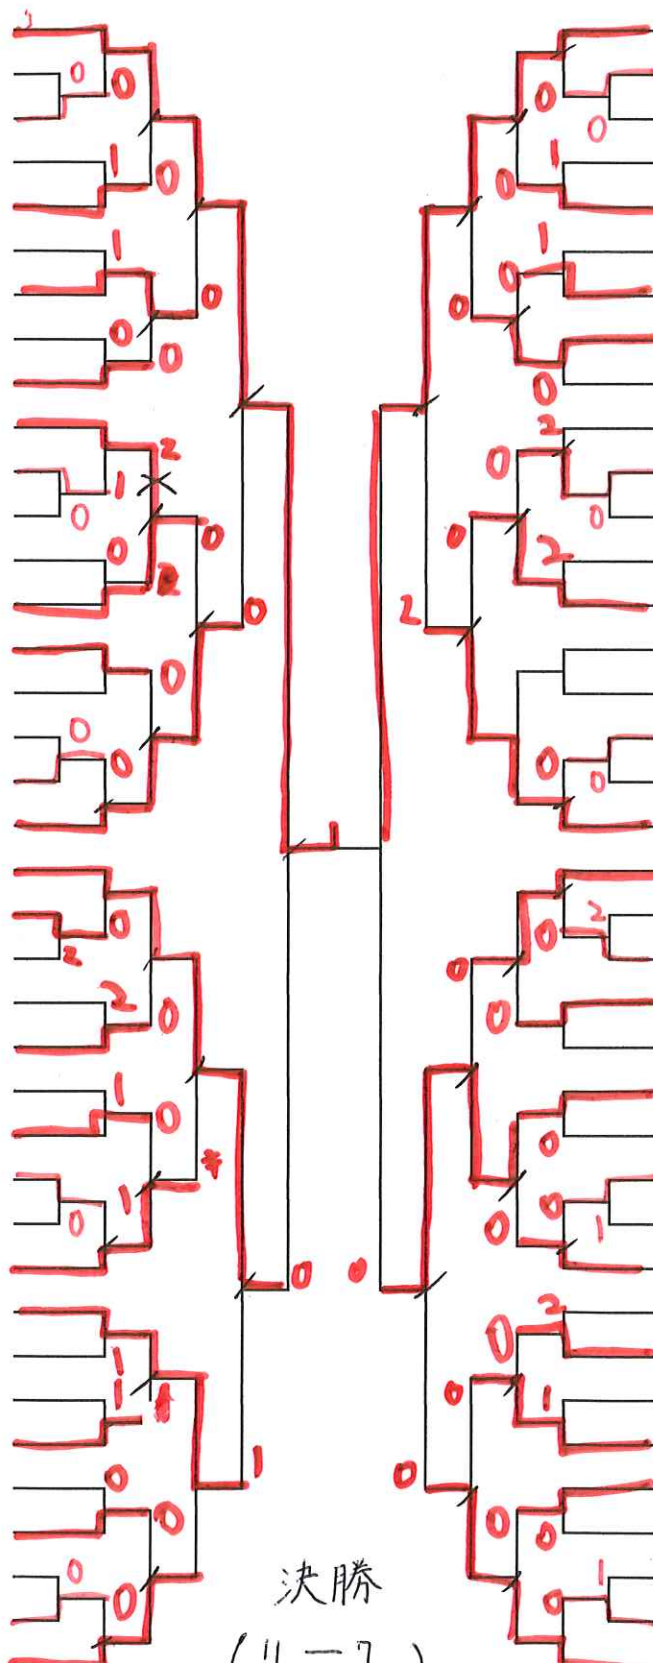

男子シングルス (1)

- 1 林 (エレツ旭川)
- 2 金山 ① (永嶺高)
- 3 松田 ② (農業)
- 4 澤田 中3 (東神楽中学校)
- 5 片山 中2 (翔くん)
- 6 鈴木 (卓志クラブ)
- 7 吉田 ① (実業)
- 8 林 ② (南高)
- 9 江波 (翔くん)
- 10 望月 ③ (実業)
- 11 中塚 ① (東高)
- 12 宗像 ① (北高)
- 13 田中 中3 (エレツ旭川)
- 14 阿部 中3 (翔くん)
- 15 湊 ② (永嶺高)
- ~~16 赤塚 中1 (エレツ旭川)~~
- 17 佐々木 ② (工業)
- 18 森田 ② (南高)
- 19 上田 (Asterisk旭川)
- 20 浦崎 (教育大学)
- 21 青山 ① (北高)
- 22 朝妻 中3 (東神楽中学校)
- 23 由井 ② (実業)
- 24 天野海 中3 (エレツ旭川)
- 25 本間 ② (商業)
- 26 吉田 中3 (エレツ旭川)
- 27 片岡 ② (工業)
- 28 佐藤 ① (永嶺高)
- 29 平 (翔くん)
- 30 中尾 (goodspeed)
- 31 宮崎 ② (南高)
- 32 林 ① (永嶺高)
- 33 藤岡 中3 (中央中学校)
- 34 陶山 中3 (翔くん)
- 35 中川 ② (実業)
- 36 宮原 ② (工業)
- 37 佐々木中3 (エレツ旭川)
- 38 山口 (陵雲クラブ)

- 山田 ③ (実業) 39
- 梶本 小6 (エレツ旭川) 40
- 安達 小4 (Teamキヨスギ) 41
- 松下 ② (工業) 42
- 大谷 ③ (翔くん) 43
- 橋場 ① (永嶺高) 44
- 佐藤 (教育大学) 45
- 斯波 ① (南高) 46
- 藤木 中3 (中央中学校) 47
- 佐藤 (ナガオSC) 48
- 中村 ① (実業) 49
- 岡本 小6 (エレツ旭川) 50
- 畠 (Asterisk旭川) 51
- 佐藤 (北海道アスティーダ) 52
- ~~守屋 ② (永嶺高) 53~~
- ~~秋山 中3 (翔くん) 54~~
- 中川 ① (北高) 55
- 日下部 ② (南高) 56
- 伊藤 中3 (エレツ旭川) 57
- 高橋晃 ② (永嶺高) 58
- 蒔田 ① (農業) 59
- 野口 ② (南高) 60
- 杉野 ① (工業) 61
- ~~織本 中3 (翔くん) 62~~
- 藤原 (エレツ旭川) 63
- 國分 ② (実業) 64
- 庄子 (goodspeed) 65
- 惣代 (Asterisk旭川) 66
- 佐々木 (教育大学) 67
- 田中 ② (永嶺高) 68
- 谷 小5 (エレツ旭川) 69
- 織田 中3 (東神楽中学校) 70
- 西山 ② (工業) 71
- 星 中3 (エレツ旭川) 72
- 菅 ① (商業) 73
- 鈴木 ① (南高) 74
- 平澤 ① (実業) 75
- 伊藤 (翔くん) 76